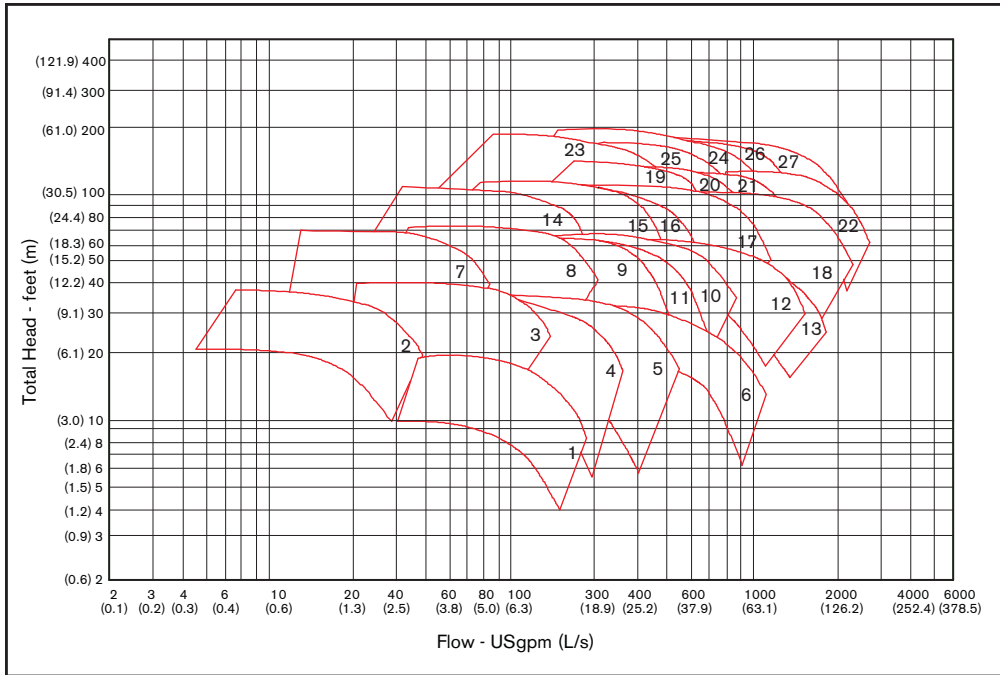

## COMPOSITE CURVES

### 4380 - 3600 RPM

Legends	
No.	Suction x Discharge x Impeller
1	3x3x5
2	1.5x1.5x6
3	2x2x6
4	3x3x6
5	4x4x6
7	1.5x1.5x8
8	2x2x8
9	3x3x8
10	4x4x8
11	5x5x8
14	2x2x10
15	3x3x10
16	4x4x10

### 4380 - 1800 RPM

Legends	
No.	Suction x Discharge x Impeller
1	3x3x5
2	1.5x1.5x6
3	2x2x6
4	3x3x6
5	4x4x6
6	6x6x6
7	1.5x1.5x8
8	2x2x8
9	3x3x8
10	4x4x8
11	5x5x8
12	6x6x8
13	8x8x8
14	2x2x10
15	3x3x10
16	4x4x10
17	6x6x10
18	8x8x10
19	4x4x11.5
20	5x5x11.5
21	6x6x11.5
22	8x8x11.5
23	3x3x13
24	4x4x13
25	4x4x13L
26	6x6x13
27	8x8x13

## 4380 - 1200 RPM

Legends	
No.	Suction x Discharge x Impeller
1	3x3x5
2	1.5x1.5x6
3	2x2x6
4	3x3x6
5	4x4x6
6	6x6x6
7	1.5x1.5x8
8	2x2x8
9	3x3x8
10	4x4x8
11	5x5x8
12	6x6x8
13	8x8x8
14	2x2x10
15	3x3x10
16	4x4x10
17	6x6x10
18	8x8x10
19	4x4x11.5
20	5x5x11.5
21	6x6x11.5
22	8x8x11.5
23	3x3x13
24	4x4x13
25	4x4x13L
26	6X6X13
27	8X8X13