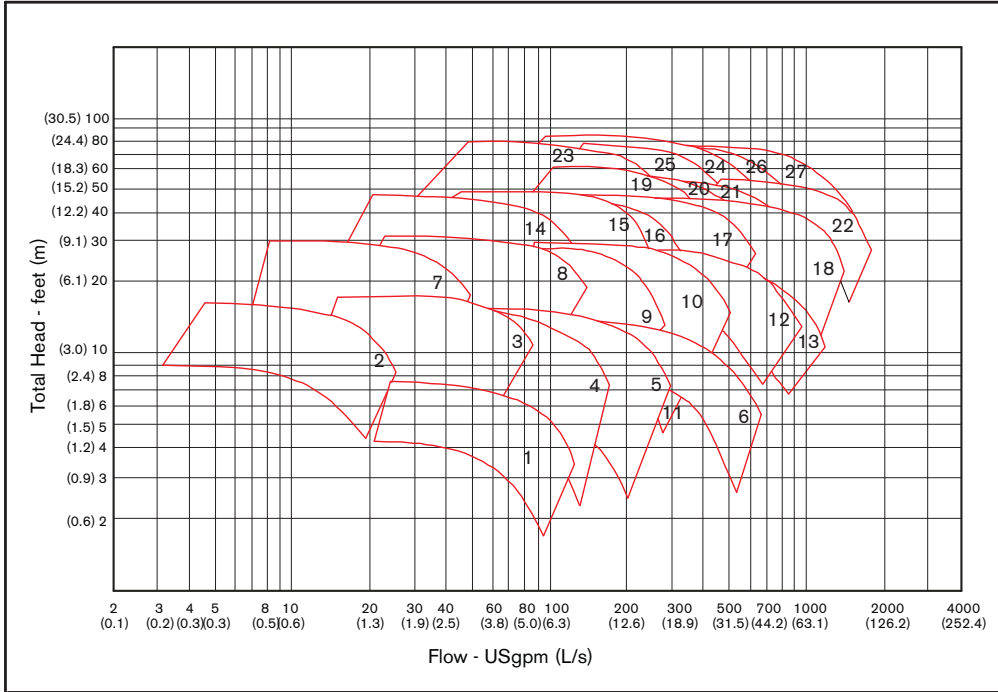

## COMPOSITE CURVES

### 4380 - 3600 RPM

Legends	
No.	Suction x Discharge x Impeller
1	3x3x5
2	1.5x1.5x6
3	2x2x6
4	3x3x6
5	4x4x6
7	1.5x1.5x8
8	2x2x8
9	3x3x8
10	4x4x8
11	5x5x8
14	2x2x10
15	3x3x10
16	4x4x10

### 4380 - 1800 RPM

Legends	
No.	Suction x Discharge x Impeller
1	3x3x5
2	1.5x1.5x6
3	2x2x6
4	3x3x6
5	4x4x6
6	6x6x6
7	1.5x1.5x8
8	2x2x8
9	3x3x8
10	4x4x8
11	5x5x8
12	6x6x8
13	8x8x8
14	2x2x10
15	3x3x10
16	4x4x10
17	6x6x10
18	8x8x10
19	4x4x11.5
20	5x5x11.5
21	6x6x11.5
22	8x8x11.5
23	3x3x13
24	4x4x13
25	4x4x13L
26	6x6x13
27	8x8x13

## 4380 - 1200 RPM

Legends	
No.	Suction x Discharge x Impeller
1	3x3x5
2	1.5x1.5x6
3	2x2x6
4	3x3x6
5	4x4x6
6	6x6x6
7	1.5x1.5x8
8	2x2x8
9	3x3x8
10	4x4x8
11	5x5x8
12	6x6x8
13	8x8x8
14	2x2x10
15	3x3x10
16	4x4x10
17	6x6x10
18	8x8x10
19	4x4x11.5
20	5x5x11.5
21	6x6x11.5
22	8x8x11.5
23	3x3x13
24	4x4x13
25	4x4x13L
26	6X6X13
27	8X8X13