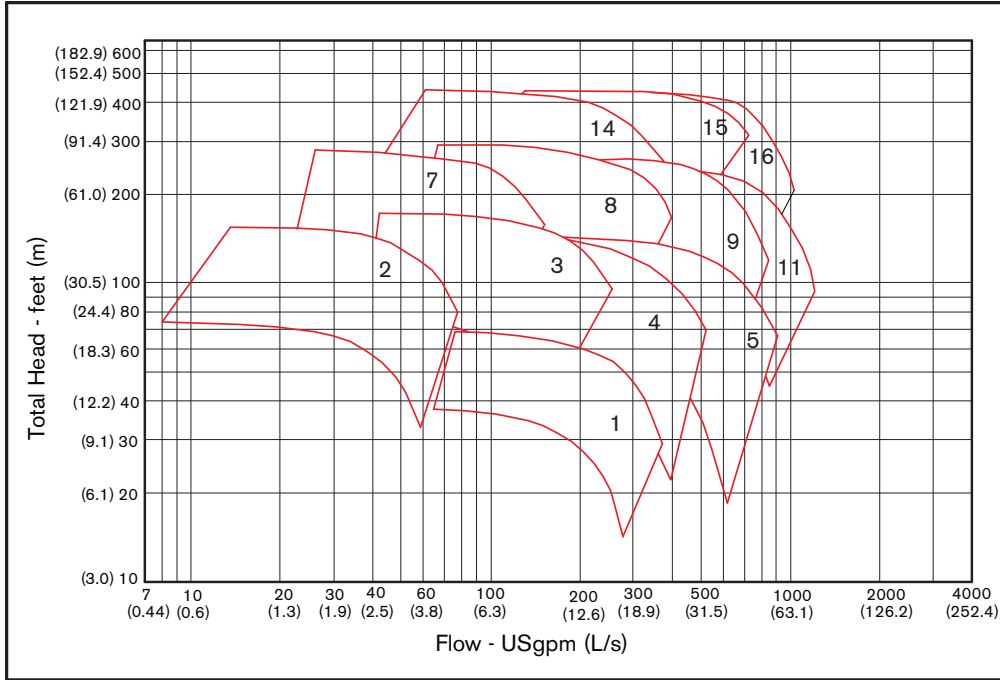

## COMPOSITE CURVES

### 4380 - 3600 RPM

Legends	
No.	Suction x Discharge x Impeller
1	3x3x5
2	1.5x1.5x6
3	2x2x6
4	3x3x6
5	4x4x6
7	1.5x1.5x8
8	2x2x8
9	3x3x8
10	4x4x8
11	5x5x8
14	2x2x10
15	3x3x10
16	4x4x10

### 4380 - 1800 RPM

Legends	
No.	Suction x Discharge x Impeller
1	3x3x5
2	1.5x1.5x6
3	2x2x6
4	3x3x6
5	4x4x6
6	6x6x6
7	1.5x1.5x8
8	2x2x8
9	3x3x8
10	4x4x8
11	5x5x8
12	6x6x8
13	8x8x8
14	2x2x10
15	3x3x10
16	4x4x10
17	6x6x10
18	8x8x10
19	4x4x11.5
20	5x5x11.5
21	6x6x11.5
22	8x8x11.5
23	3x3x13
24	4x4x13
25	4x4x13L
26	6x6x13
27	8x8x13

## 4380 - 1200 RPM

Legends	
No.	Suction x Discharge x Impeller
1	3x3x5
2	1.5x1.5x6
3	2x2x6
4	3x3x6
5	4x4x6
6	6x6x6
7	1.5x1.5x8
8	2x2x8
9	3x3x8
10	4x4x8
11	5x5x8
12	6x6x8
13	8x8x8
14	2x2x10
15	3x3x10
16	4x4x10
17	6x6x10
18	8x8x10
19	4x4x11.5
20	5x5x11.5
21	6x6x11.5
22	8x8x11.5
23	3x3x13
24	4x4x13
25	4x4x13L
26	6X6X13
27	8X8X13